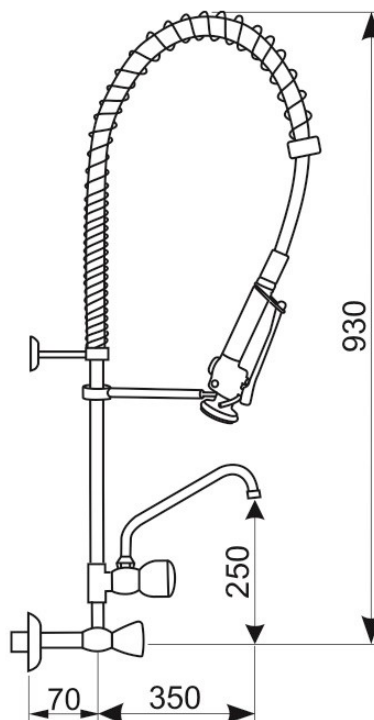

ART. TOP GASTRO 44

- Bateria zlewozmywakowa ścienna, z pokrętkami.
- Wylewka: obrotowa, górna typu C.
- Głowica zaworu przy wylewce: ceramiczna ćwierćobrotowa.
- Głowice w korpusie: suwakowe.
- Średnica rury 17 mm.
- W komplecie: – wąż z obrotową końcówką
– spryskiwacz ([Art. SP 7](#))
– wspornik mocujący baterię do ściany
– dwa zawory zwrotne.
- Przyłącza: mimośrodowo, rozstaw króćców przyłączeniowych 15 cm.