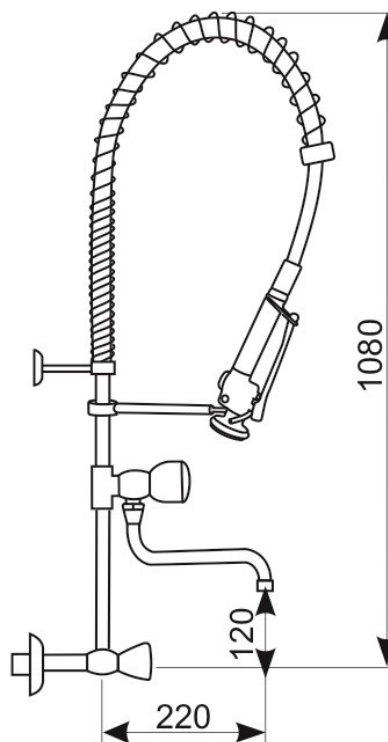

## **ART. TOP GASTRO 4**

- Bateria zlewozmywakowa ścienna, z pokrętłami.
- Wylewka: obrotowa, dolna typu S.
- Głowica zaworu przy wylewce: ceramiczna ćwierćobrotowa.
- Głowice w korpusie: suwakowe.
- Średnica rury 17 mm.
- W komplecie: – wąż z obrotową końcówką  
– spryskiwacz ([Art. SP 7](#))  
– wspornik mocujący baterię do ściany  
– dwa zawory zwrotne.
- Przyłącza: mimośrodowe, rozstaw króćców przyłączeniowych 15 cm.