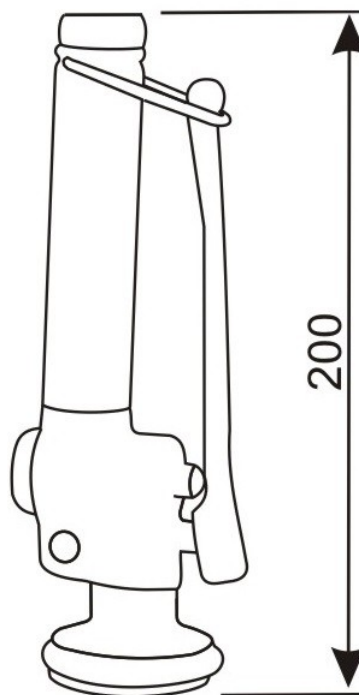

ART. SP 7

- Spryskiwacz gastronomiczny.
- Mosiężna, chromowana głowica spryskiwacza w obudowie z miękkiej gumy.
- Możliwość zablokowania dźwigni uruchamiającej wypływ wody.
- Przyłącze 1/2".