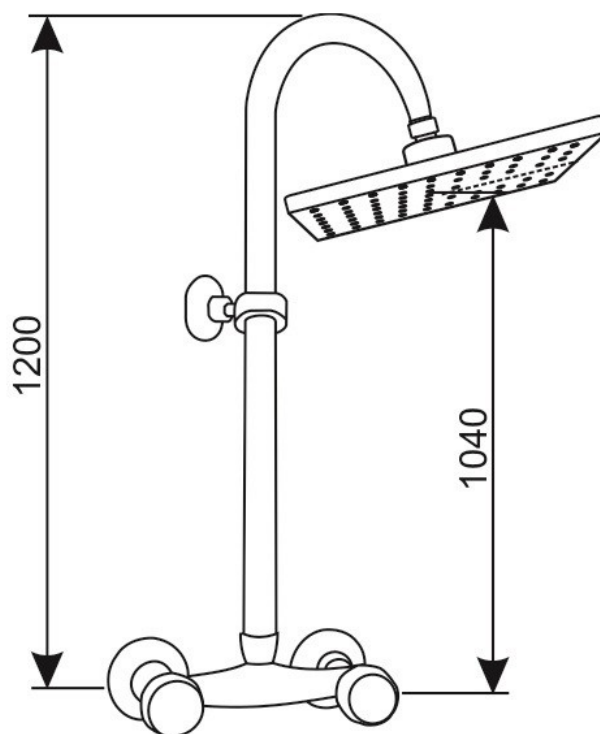

**ART. ND 4/K**

- Bateria natryskowa natynkowa z pokrętłami, z chromowaną rurą zakończoną kwadratową deszczownicą na przegubie.
- Głowice w korpusie baterii suwakowe.
- Wymiary deszczownicy 200 mm x 200 mm.
- Przyłącza standardowe, mimośrodowe, rozstaw 150 mm.
- W komplecie wspornik rury natryskowej.