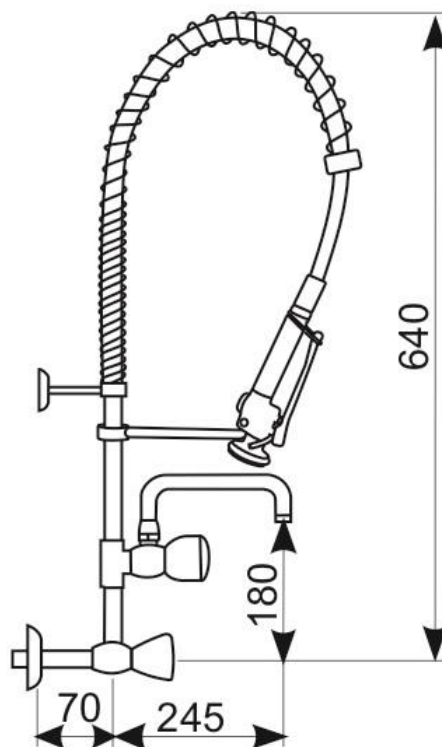

ART. MINI PLUS 4

- Bateria zlewozmywakowa ścienna, z pokrętłami.
- Wylewka: obrotowa, górna typu C.
- Głowica zaworu przy wylewce: ceramiczna ćwierćobrotowa.
- Głowice w korpusie: suwakowe.
- Średnica rury 17 mm.
- W komplecie: – wąż z obrotową końcówką
– spryskiwacz
– wspornik mocujący baterię do ściany
– dwa zawory zwrotne.
- Przyłącza: mimośrodowo, rozstaw króćców przyłączeniowych 15 cm.