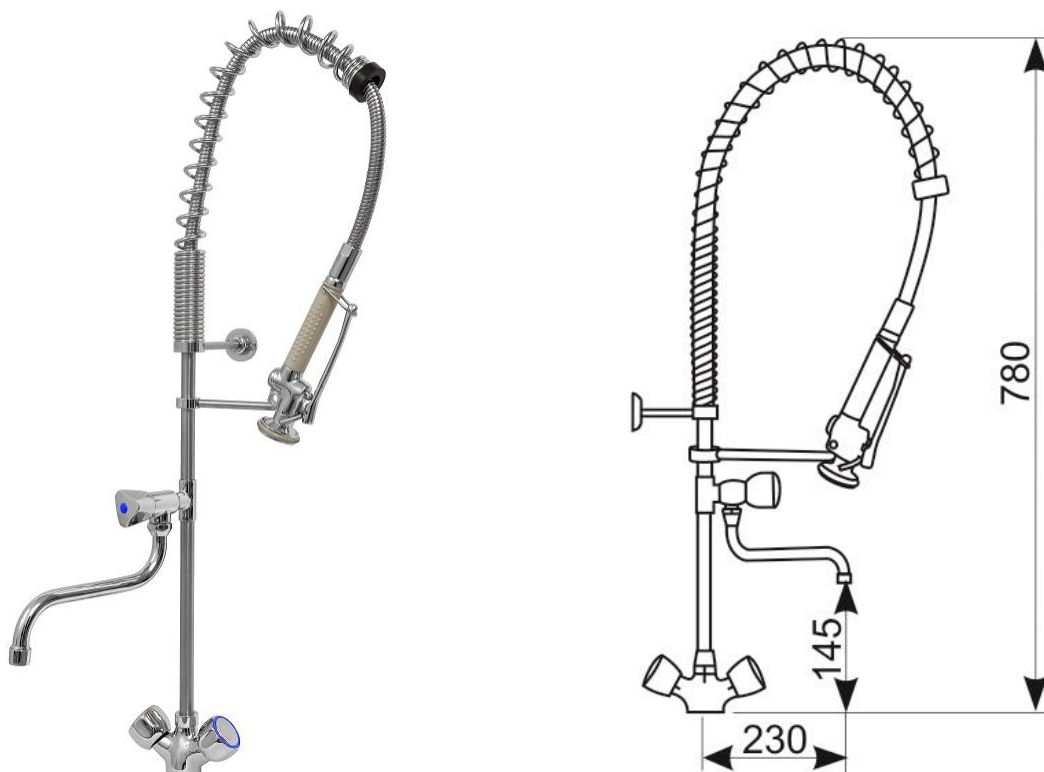

ART. MINI PLUS 1S

- Bateria zlewozmywakowa stojąca, jednootworowa z pokrętkami.
- Wylewka: obrotowa, dolna typu S.
- Głowica zaworu przy wylewce: ceramiczna ćwierćobrotowa.
- Głowice w korpusie: suwakowe.
- Średnica rury 17 mm.
- W komplecie: – wąż z obrotową końcówką
– spryskiwacz
– wspornik mocujący baterię do ściany (możliwość regulacji dystansu)
– dwa zawory zwrotne
– dwa wężyki przyłączeniowe w oplocie stalowym z końcówką 3/8".