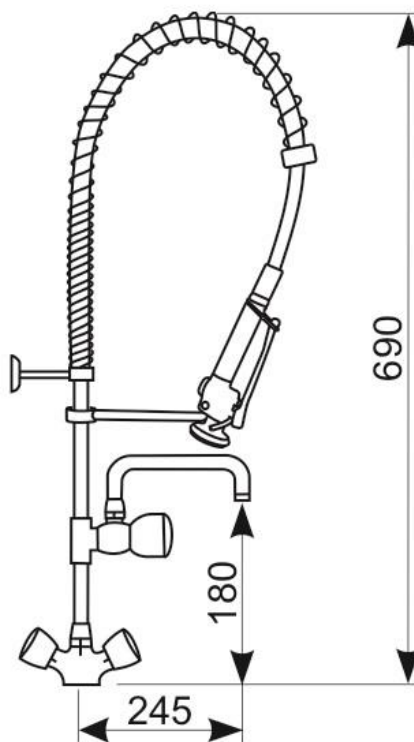

ART. MINI PLUS 1C

- Bateria zlewozmywakowa stojąca, jednootworowa z pokrętłami.
- Wylewka: obrotowa, górna typu C.
- Głowica zaworu przy wylewce: ceramiczna ćwierćobrotowa.
- Głowice w korpusie: suwakowe.
- Średnica rury 17 mm.
- W komplecie: – wąż z obrotową końcówką
– spryskiwacz
– wspornik mocujący baterię do ściany (możliwość regulacji dystansu)
– dwa zawory zwrotne
– dwa wężyki przyłączeniowe w oplocie stalowym z końcówką 3/8".