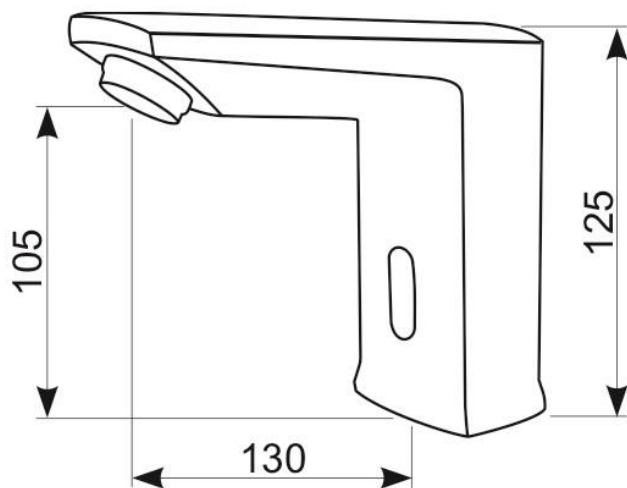

ART. EU 6

- Bateria umywalkowa stojąca, sterowana fotokomórką.
- Podłączenie: woda zimna lub ciepła zmieszana.
- Zasilanie: baterie alkaliczne 4 x 1,5V.
- Przyłącze 1/2".