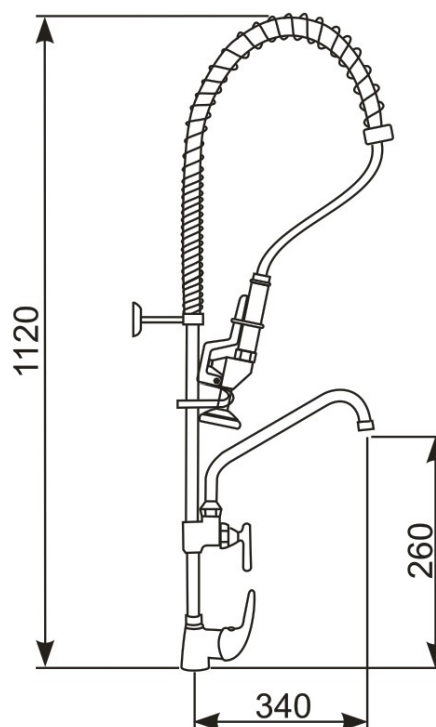

ART. GASTRO 2

- Bateria zlewozmywakowa stojąca jednouchwytywa, ze spryskiwaczem ([Art.SP 2](#)), obrotową wylewką i wspornikiem mocującym baterię do ściany.
- W wyposażeniu dwa zawory zwrotne oraz elastyczne wężyki przyłączeniowe w oplocie stalowym.
- Przyłącza 3/8".