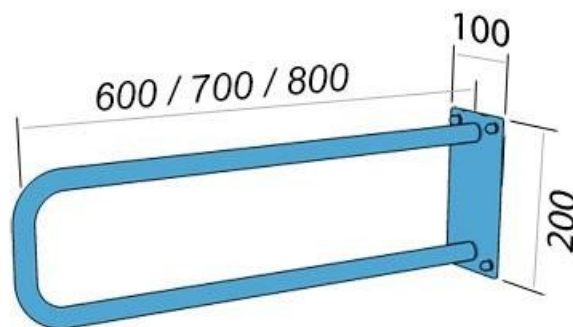

ART. UR 6S – UR 8S

Poręcze łukowe, stałe o różnych długościach. Montowane w strefie umywalkowej i WC.

Art. UR 6s – długość 60 cm

Art. UR 7s – długość 70 cm

Art. UR 8s – długość 80 cm

Cechy i zalety produktu:

- Zaśleпки zasłaniające śruby
- Zestaw montażowy w komplecie
- Podkładki silikonowe niwelujące nierówności
- Łatwe w utrzymaniu czystości

Dane techniczne:

- Materiał Stal węglowa
- Wykończenie Malowana proszkowo na kolor biały
- Rodzaj powłoki Farba poliestrowa
- Grubość powłoki 120 μ
- Średnica rurki 25 mm
- Wymiary podstawy mocującej 100×200 mm
- Maksymalne obciążenie 120 kg
- Średnica otworów 6,5 mm
- Ilość otworów mocujących 4
- W zestawie wkręty 6×60 mm, kołki 10×60 mm