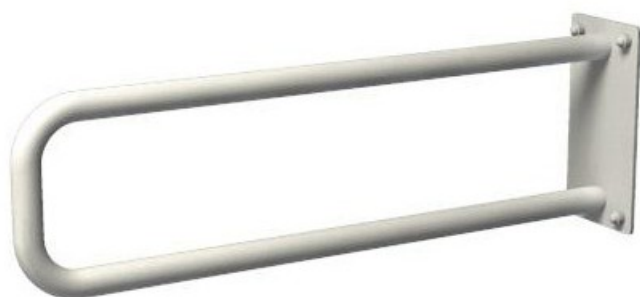

ART. UR 6S – UR 8S

Poręcze łukowe, stałe o różnych długościach. Montowane w strefie umywalkowej i WC.

Art. UR 6s – długość 60 cm

Art. UR 7s – długość 70 cm

Art. UR 8s – długość 80 cm

Cechy i zalety produktu:

- Zaśleпки zasłaniające śruby
- Zestaw montażowy w komplecie
- Podkładki silikonowe niwelujące nierówności
- Łatwe w utrzymaniu czystości

Dane techniczne:

- Materiał Stal węglowa
- Wykończenie Malowana proszkowo na kolor biały
- Rodzaj powłoki Farba poliestrowa
- Grubość powłoki 120 μ
- Średnica rurki 25 mm
- Wymiary podstawy mocującej 100×200 mm
- Maksymalne obciążenie 120 kg
- Średnica otworów 6,5 mm
- Ilość otworów mocujących 4
- W zestawie wkręty 6×60 mm, kołki 10×60 mm