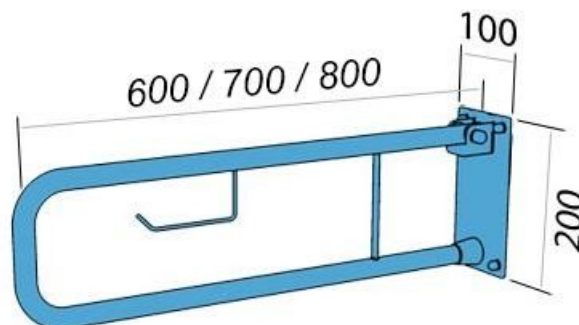

## ART. UR6P – UR8P

Poręcze łukowe z uchwytem na papier toaletowy, podnoszone, o różnych długościach. Montowane w strefie WC.

**Art. UR 6p** – długość 60 cm

**Art. UR 7p** – długość 70 cm

**Art. UR 8p** – długość 80 cm

Cechy i zalety produktu:

- Uchwyt na dodatkową rolkę papieru toaletowego
- Zaślepki zasłaniające śruby
- Zestaw montażowy w komplecie
- Podkładki silikonowe niwelujące nierówności
- Łatwe w utrzymaniu czystości

Dane techniczne:

- Materiał Stal węglowa
- Wykończenie Malowana proszkowo na kolor biały
- Rodzaj powłoki Farba poliestrowa
- Grubość powłoki 120  $\mu$
- Średnica rurki 25 mm
- Wymiary podstawy mocującej 100×200 mm
- Maksymalne obciążenie 120 kg
- Średnica otworów 6,5 mm
- Ilość otworów mocujących 4
- W zestawie wkręty 6×60 mm, kołki 10×60 mm