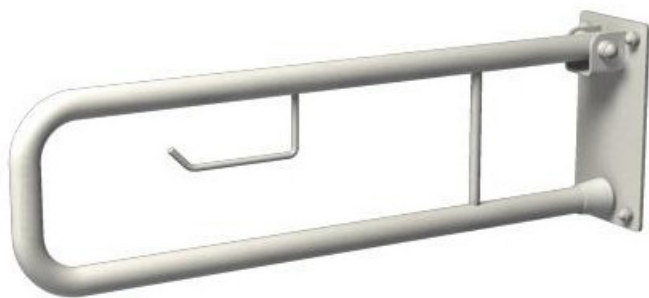

## ART. UR6P – UR8P

Poręcze łukowe z uchwytem na papier toaletowy, podnoszone, o różnych długościach. Montowane w strefie WC.

**Art. UR 6p** – długość 60 cm

**Art. UR 7p** – długość 70 cm

**Art. UR 8p** – długość 80 cm

Cechy i zalety produktu:

- Uchwyt na dodatkową rolkę papieru toaletowego
- Zaślepki zasłaniające śruby
- Zestaw montażowy w komplecie
- Podkładki silikonowe niwelujące nierówności
- Łatwe w utrzymaniu czystości

Dane techniczne:

- Materiał Stal węglowa
- Wykończenie Malowana proszkowo na kolor biały
- Rodzaj powłoki Farba poliestrowa
- Grubość powłoki 120  $\mu$
- Średnica rurki 25 mm
- Wymiary podstawy mocującej 100×200 mm
- Maksymalne obciążenie 120 kg
- Średnica otworów 6,5 mm
- Ilość otworów mocujących 4
- W zestawie wkręty 6×60 mm, kołki 10×60 mm