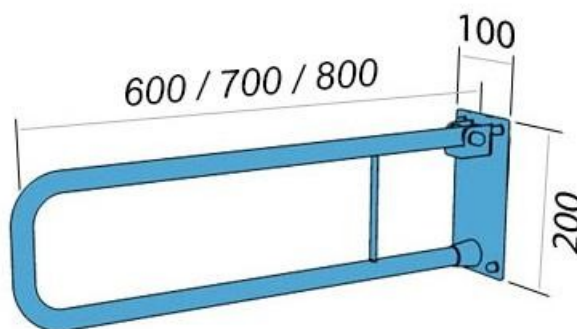

ART. UR 6 – UR 8

Poręcze łukowe, podnoszone o różnych długościach. Montowane w strefie umywalkowej i WC.

Art. UR 6 – długość 60 cm

Art. UR 7 – długość 70 cm

Art. UR 8 – długość 80 cm

Cechy i zalety produktu:

- Zaśleпки zasłaniające śruby
- Zestaw montażowy w komplecie
- Podkładki silikonowe niwelujące nierówności
- Łatwe w utrzymaniu czystości

Dane techniczne:

- Materiał Stal węglowa
- Wykończenie Malowana proszkowo na kolor biały
- Rodzaj powłoki Farba poliestrowa
- Grubość powłoki 120 μ
- Średnica rurki 25 mm
- Wymiary podstawy mocującej 100×200 mm
- Maksymalne obciążenie 120 kg
- Średnica otworów 6,5 mm
- Ilość otworów mocujących 4
- W zestawie wkręty 6×60 mm, kołki 10×60 mm