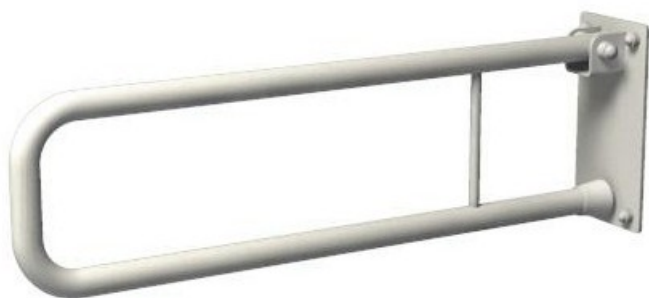

ART. UR 6 – UR 8

Poręcze łukowe, podnoszone o różnych długościach. Montowane w strefie umywalkowej i WC.

Art. UR 6 – długość 60 cm

Art. UR 7 – długość 70 cm

Art. UR 8 – długość 80 cm

Cechy i zalety produktu:

- Zaśleпки zasłaniające śruby
- Zestaw montażowy w komplecie
- Podkładki silikonowe niwelujące nierówności
- Łatwe w utrzymaniu czystości

Dane techniczne:

- Materiał Stal węglowa
- Wykończenie Malowana proszkowo na kolor biały
- Rodzaj powłoki Farba poliestrowa
- Grubość powłoki 120 μ
- Średnica rurki 25 mm
- Wymiary podstawy mocującej 100×200 mm
- Maksymalne obciążenie 120 kg
- Średnica otworów 6,5 mm
- Ilość otworów mocujących 4
- W zestawie wkręty 6×60 mm, kołki 10×60 mm