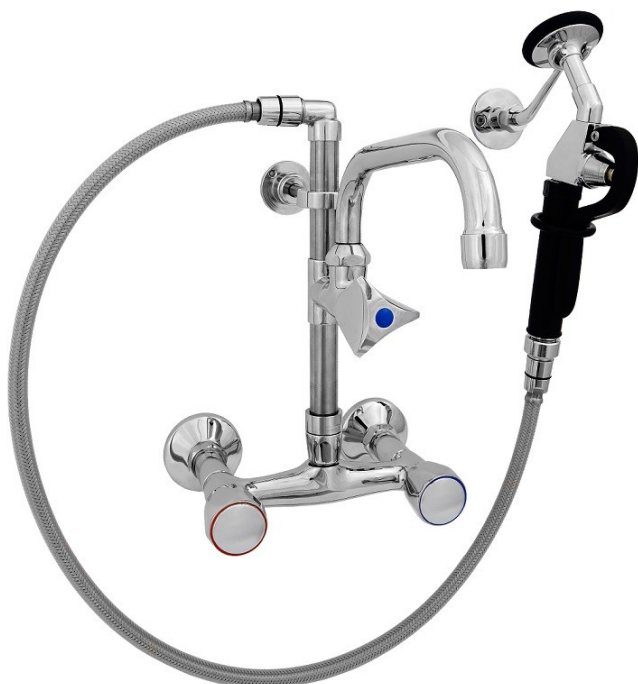

ART. SP1-K4

- Bateria zlewozmywakowa ścienna, mieszająca, z pokrętłami, ze spryskiwaczem kątowym ([Art. SP 1](#)), obrotową wylewką górną typu „C”, z wężem ciśnieniowym i uchwytem ściennym spryskiwacza.
- Głowica zaworu przy wylewce i głowice w korpusie baterii suwakowe.
- W komplecie dwa zawory zwrotne i wspornik mocujący baterię do ściany.
- Standardowy wąż ciśnieniowy – 110 cm.
- Przyłącza standardowe, mimośrodowe, rozstaw króćców przyłączeniowych 150 mm.
- Możliwość zakupu z wężem 200 i 300 cm.