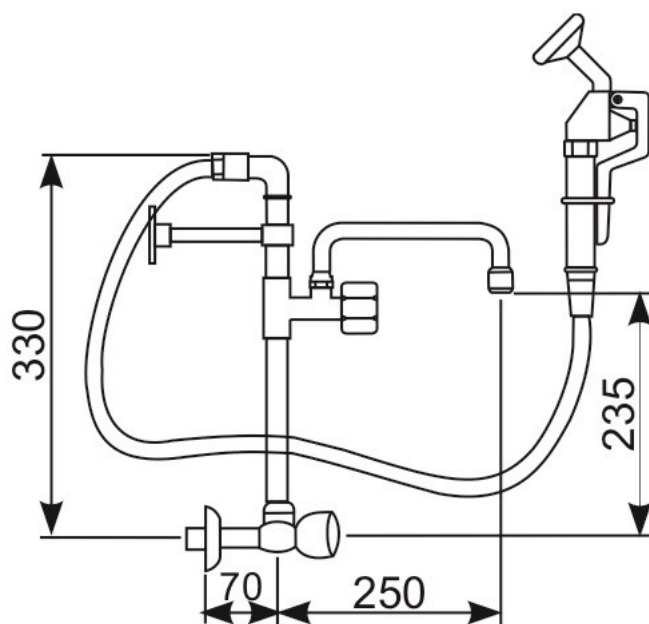

ART. SP1-K4

- Bateria zlewozmywakowa ścienna, mieszająca, z pokrętłami, ze spryskiwaczem kątowym ([Art. SP 1](#)), obrotową wylewką górną typu „C”, z wężem ciśnieniowym i uchwytem ściennym spryskiwacza.
- Głowica zaworu przy wylewce i głowice w korpusie baterii suwakowe.
- W komplecie dwa zawory zwrotne i wspornik mocujący baterię do ściany.
- Standardowy wąż ciśnieniowy – 110 cm.
- Przyłącza standardowe, mimośrodowe, rozstaw króćców przyłączeniowych 150 mm.
- Możliwość zakupu z wężem 200 i 300 cm.