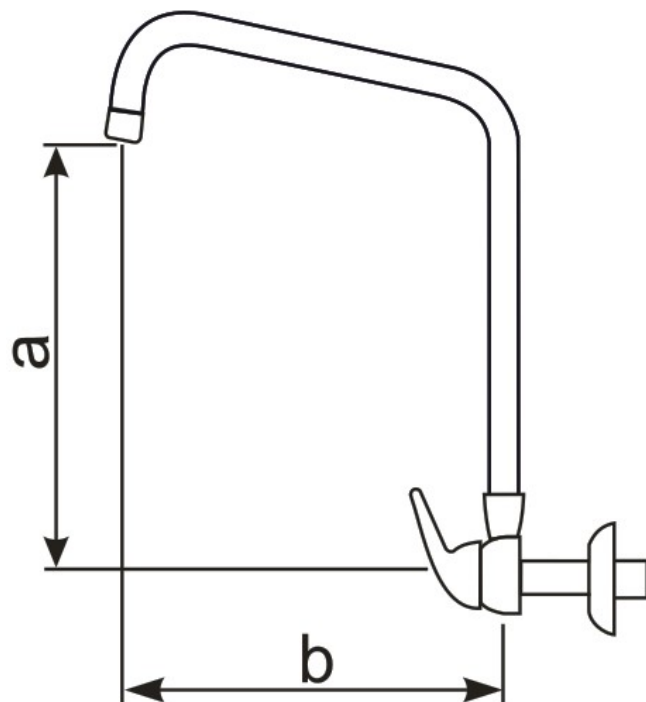

SERIA G5

- Bateria zlewozmywakowa ścienna jednouchwytowa.
- Wylewka obrotowa.
- Mieszacz baterii ceramiczny.
- Przyłącza – standardowe mimośrodowo, rozstaw 150 mm.

G51: a = 265 mm, b = 180 mm

G52: a = 330 mm, b = 250 mm

G53: a = 375 mm, b = 300 mm

G54: a = 415 mm, b = 350 mm

G55: a = 195 mm, b = 240 mm

BD Koncept Sp. C.

www.bdkoncept.pl