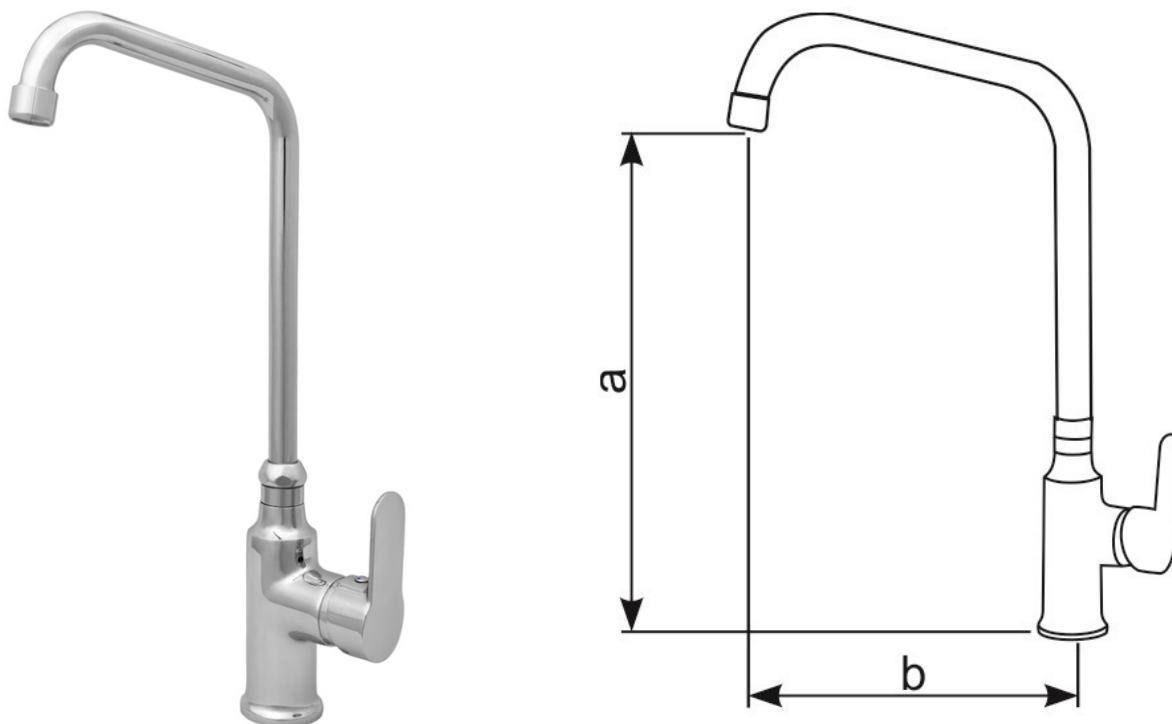

SERIA 865

- Bateria zlewozmywakowa stojąca jednootworowa, jednouchwytywa.
- Wylewka obrotowa.
- Mieszanie wody zimnej i gorącej poprzez mieszacz ceramiczny.
- W komplecie dwa elastyczne wężyki przyłączeniowe w oplocie stalowym z końcówką 3/8".

865/1: a = 360 mm, b = 180 mm

865/2: a = 420 mm, b = 250 mm

865/3: a = 480 mm, b = 300 mm

865/4: a = 490 mm, b = 350 mm

865/5: a = 300 mm, b = 240 mm

BD Koncept Sp. C.

www.bdkoncept.pl