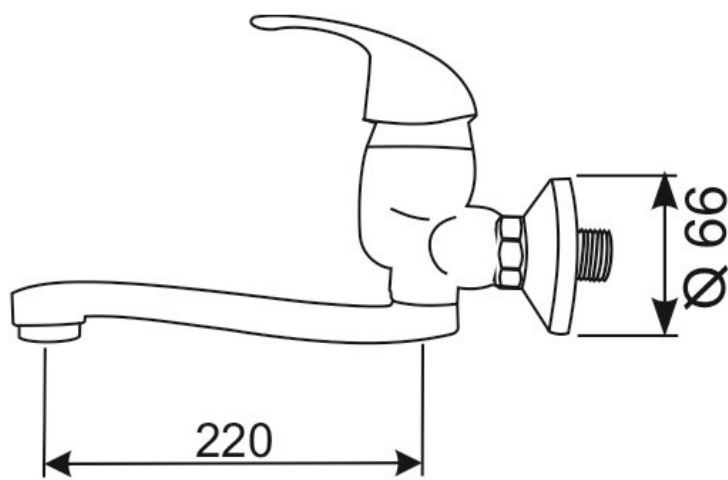

**ART. S 7-Z**

- Bateria zlewozmywakowa ścienna jednouchwytowa, chromowana.
- Mieszacz ceramiczny  $\varnothing 40$  mm.
- Wylewka obrotowa.