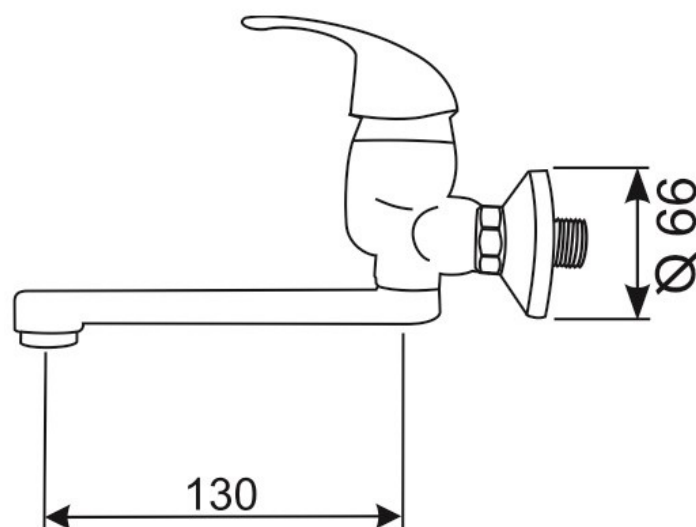

**ART. S 7-UH**

- Bateria umywalkowa ścienna jednouchwytowa, chromowana.
- Mieszacz ceramiczny  $\varnothing 40$  mm.
- Wylewka obrotowa.