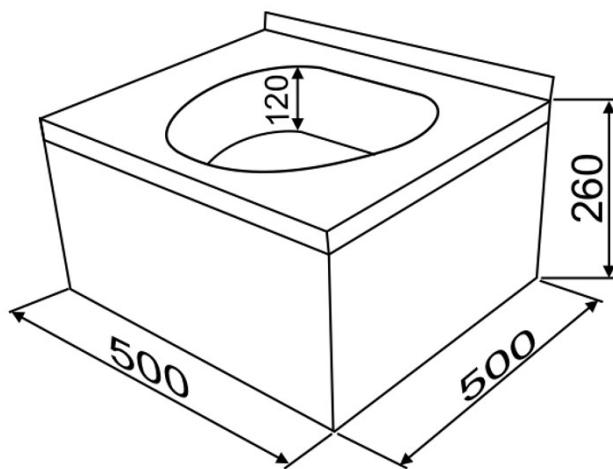

ART. PEH 55

- Umywalka ze stali nierdzewnej, jednokomorowa, obudowana.
- Wymiary: (dł x szer x wys) 500 x 500 x 260 mm.
- Głębokość komory 120 mm.
- Grubość blachy: 1,0 mm.
- W komplecie zestaw mocujący do ściany oraz syfon.
- Możliwość dostawy z otworem pod baterię na środku półki.