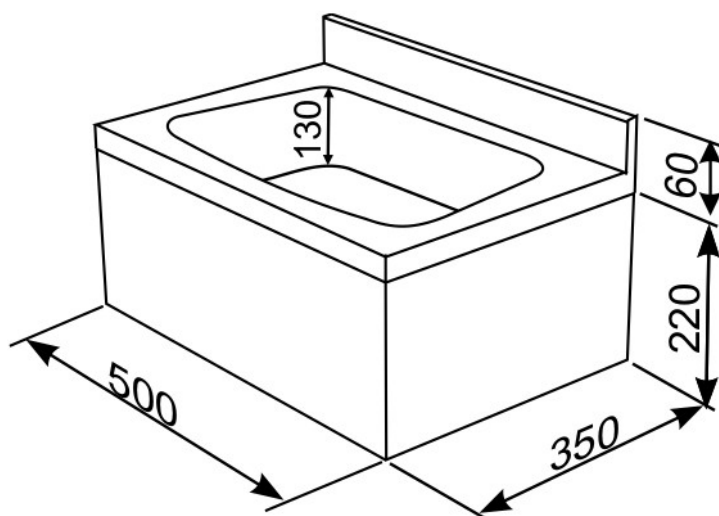

ART. PEH 53/726, PEH 53/726/R

- Umywalka ze stali nierdzewnej, jednokomorowa, obudowana, z zamontowaną wylewką umywalkową stojącą oraz przyciskiem czasowym wmontowanym w obudowę umywalki.
- Czas wypływu wody regulowany w przedziale od 5 do 15 sek.
- Wymiary umywalki (dł x szer x wys) 500 x 350 x 220 mm.
- Głębokość komory 130 mm.
- Grubość blachy: 1,0 mm.
- W komplecie zestaw mocujący do ściany oraz syfon.

Art. PEH 53/726 – umywalka z przyciskiem czasowym na wodę zimną lub ciepłą zmieszaną

Art. PEH 53/726/R – umywalka z przyciskiem czasowym i ręcznym mieszaczem wody zimnej i gorącej pod umywalką