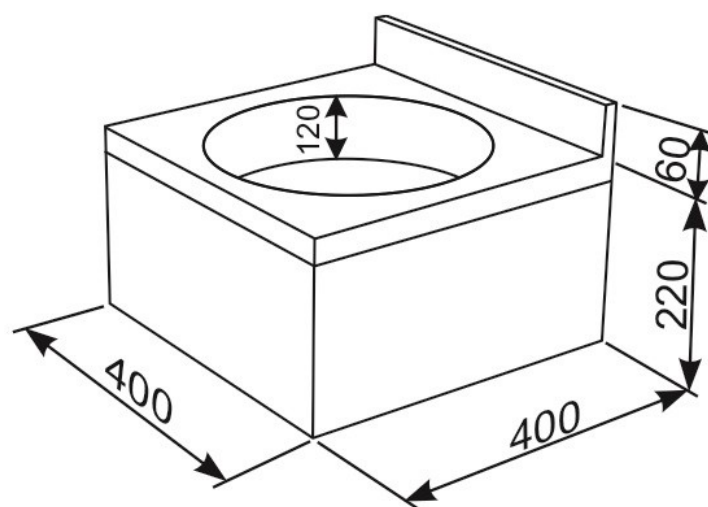

**ART. PEH 44**

- Umywalka ze stali nierdzewnej, jednokomorowa, obudowana.
- Wymiary: (dł x szer x wys) 400 x 400 x 220 mm.
- Głębokość komory 120 mm.
- Grubość blachy: 1,0 mm.
- W komplecie zestaw mocujący do ściany oraz syfon.
- Możliwość dostawy z otworem pod baterię w lewym lub prawym narożniku umywalki.