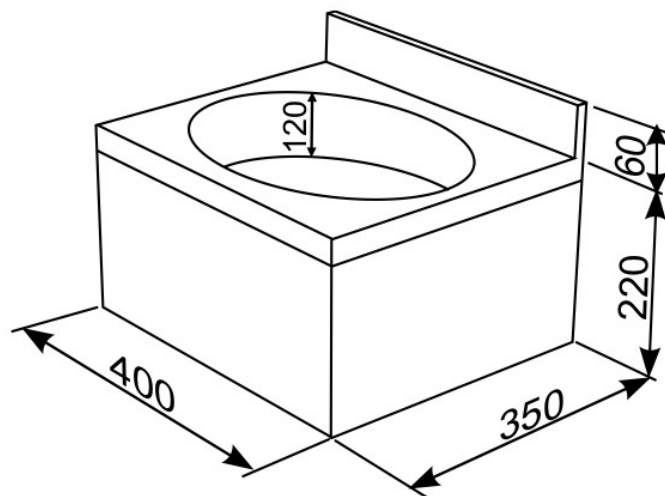

ART. PEH 43/S1

- Umywalka ze stali nierdzewnej, jednokomorowa, obudowana, z zamontowaną baterią umywalkową stojącą, jednouchwytową, z tradycyjnym uchwytem.
- Bateria posiada mieszacz ceramiczny.([art.S 1](#))
- Wymiary umywalki (dł x szer x wys) 400 x 350 x 220 mm.
- Głębokość komory 120 mm.
- Grubość blachy 1,0 mm.
- W komplecie zestaw mocujący do ściany oraz syfon.