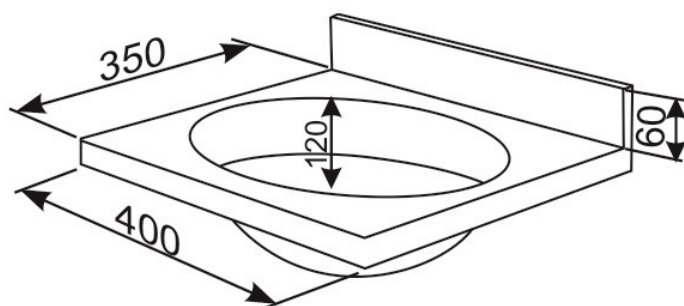

## ART. PE 43/S1

- Umywalka ze stali nierdzewnej, jednokomorowa, z zamontowaną baterią umywalkową stojącą, jednouchwytową, z tradycyjnym uchwytem.
- Bateria posiada mieszacz ceramiczny. ([art. S 1](#))
- Wymiary umywalki (dł x szer) 400 x 350 mm.
- Głębokość komory 120 mm.
- Grubość blachy 1,0 mm.
- W komplecie zestaw mocujący do ściany oraz syfon.