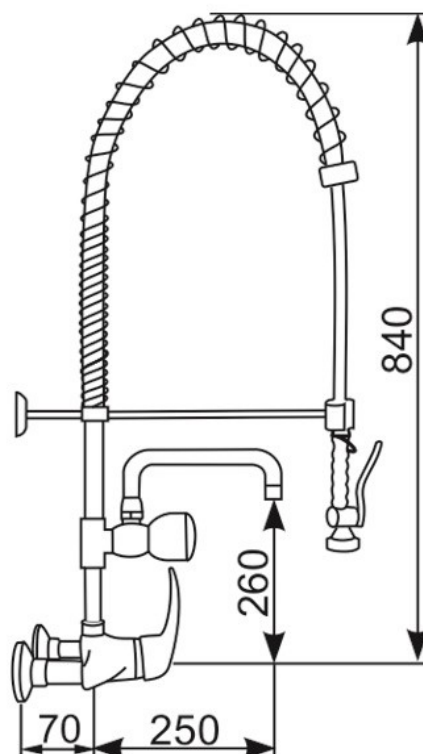

## ART. OMEGA 5

- Bateria zlewozmywakowa ścienna, jednouchwytywa, ze spryskiwaczem ([Art. SP 4](#)), obrotową wylewką i wspornikiem mocującym baterię do ściany.
- Mieszacz w korpusie baterii ceramiczny, głowica w zaworze wylewki suwakowa.
- W wyposażeniu dwa zawory zwrotne.
- Przyłącza standardowe, mimośrodowo, rozstaw 150 mm.
- Odległość rury baterii od ściany 7 cm.
- Zasięg wylewki od ściany 32 cm.
- Przyłącze 1/2".