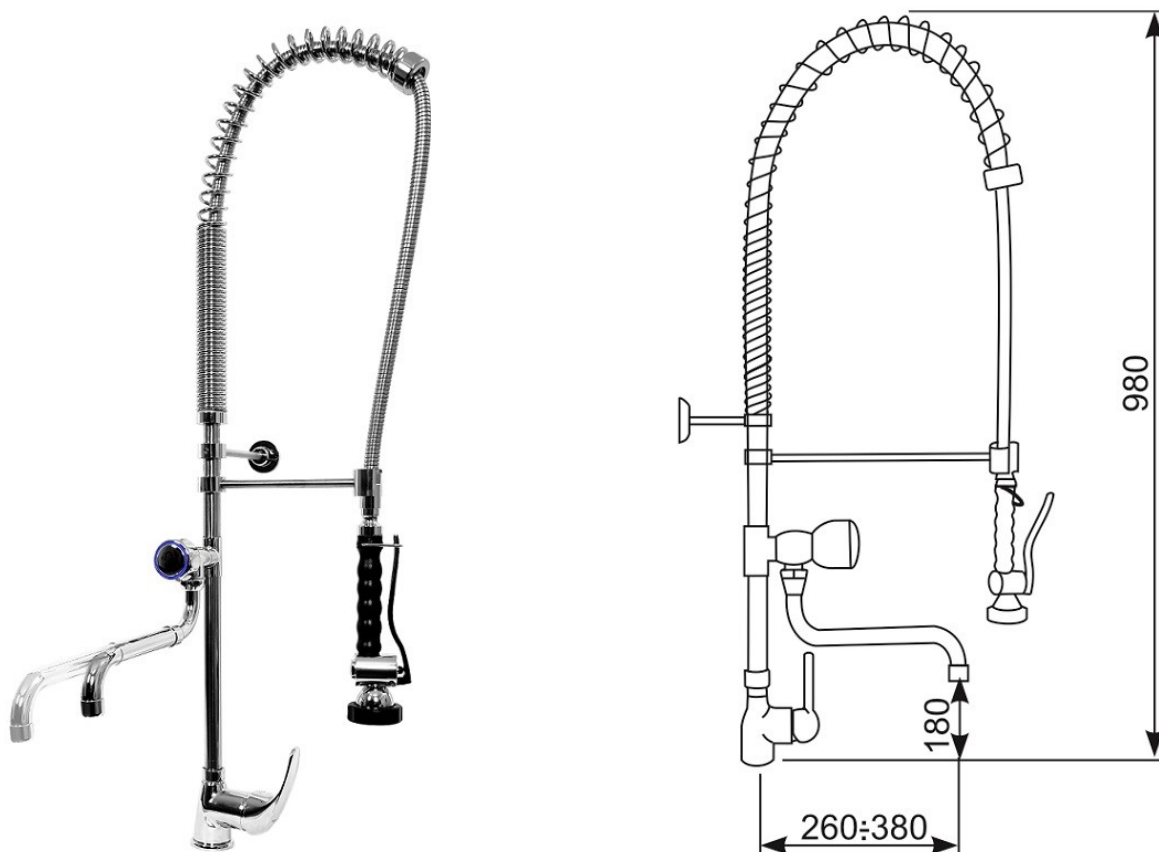

ART. OMEGA 2/T

- Bateria zlewozmywakowa stojąca, jednootworowa, jednouchwytywa, ze spryskiwaczem ([Art. SP 4](#)), obrotową wylewką **teleskopową** i wspornikiem mocującym baterię do ściany.
- Ruchoma wylewka z możliwością regulacji długości od 260 do 380 mm.
- Możliwość regulacji dystansu baterii od ściany.
- W wyposażeniu dwa zawory zwrotne oraz elastyczne wężyki przyłączeniowe w oplocie stalowym.
- Mieszacz w korpusie baterii ceramiczny, głowica w zaworze wylewki suwakowa.
- Przyłącza 3/8".