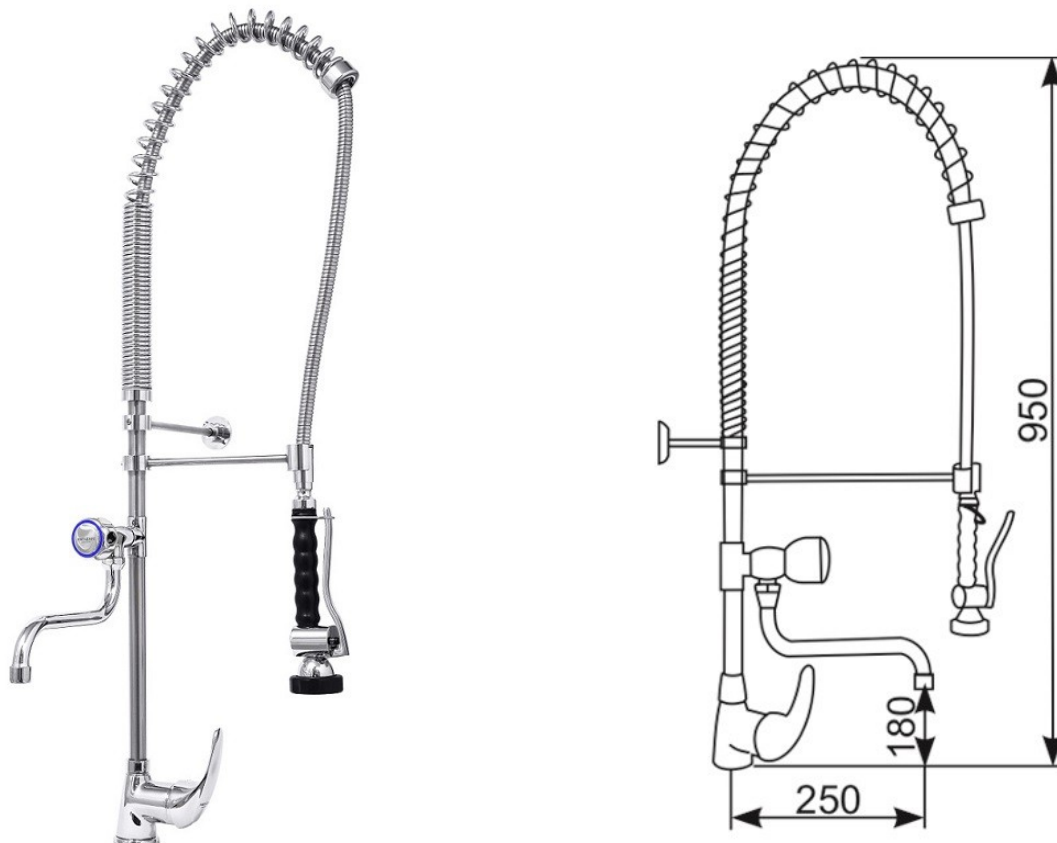

ART. OMEGA 2

- Bateria zlewozmywakowa stojąca, jednootworowa, jednouchwytywa, ze spryskiwaczem ([Art. SP 4](#)), obrotową wylewką i wspornikiem mocującym baterię do ściany.
- Możliwość regulacji dystansu baterii od ściany.
- W wyposażeniu dwa zawory zwrotne oraz elastyczne wężyki przyłączeniowe w oplocie stalowym.
- Mieszacz w korpusie baterii ceramiczny, głowica w zaworze wylewki suwakowa.
- Przyłącza 3/8".