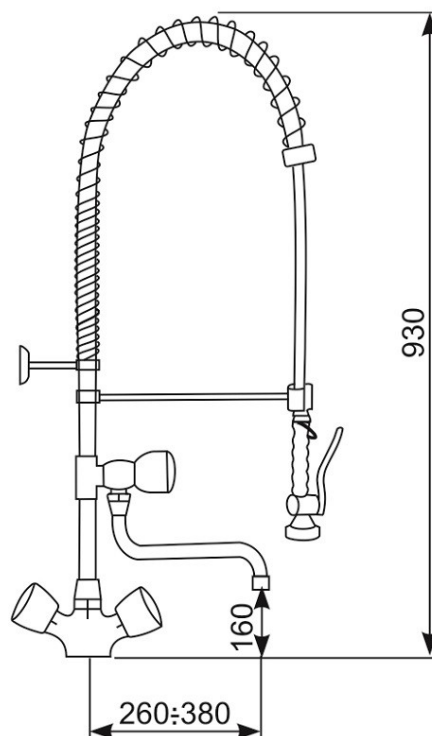

ART. OMEGA 1/T

- Bateria zlewozmywakowa stojąca, jednootworowa z pokrętłami, ze spryskiwaczem ([Art. SP 4](#)), obrotową wylewką **teleskopową** i wspornikiem mocującym baterię do ściany.
- Ruchoma wylewka z możliwością regulacji długości od 260 do 380 mm.
- Możliwość regulacji dystansu baterii od ściany.
- W wyposażeniu dwa zawory zwrotne oraz elastyczne wężyki przyłączeniowe w oplocie stalowym.
- Głowice suwakowe.
- Przyłącza 3/8".