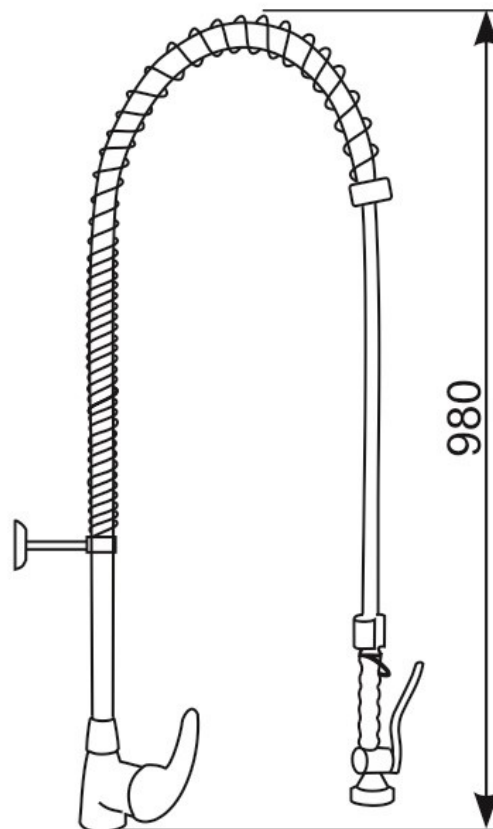

ART. OMEGA 06

- Bateria zlewozmywakowa stojąca, jednootworowa, jednouchwytywa, ze spryskiwaczem ([Art. SP 4](#)) i wspornikiem mocującym baterię do ściany.
- Bateria z wydłużonym węzłem natryskowym.
- Możliwość regulacji dystansu baterii od ściany.
- Bateria wyposażona w dwa zawory zwrotne oraz elastyczne wężyki przyłączeniowe w oplocie stalowym.
- Mieszacz w korpusie baterii ceramiczny.
- Przyłącza 3/8".