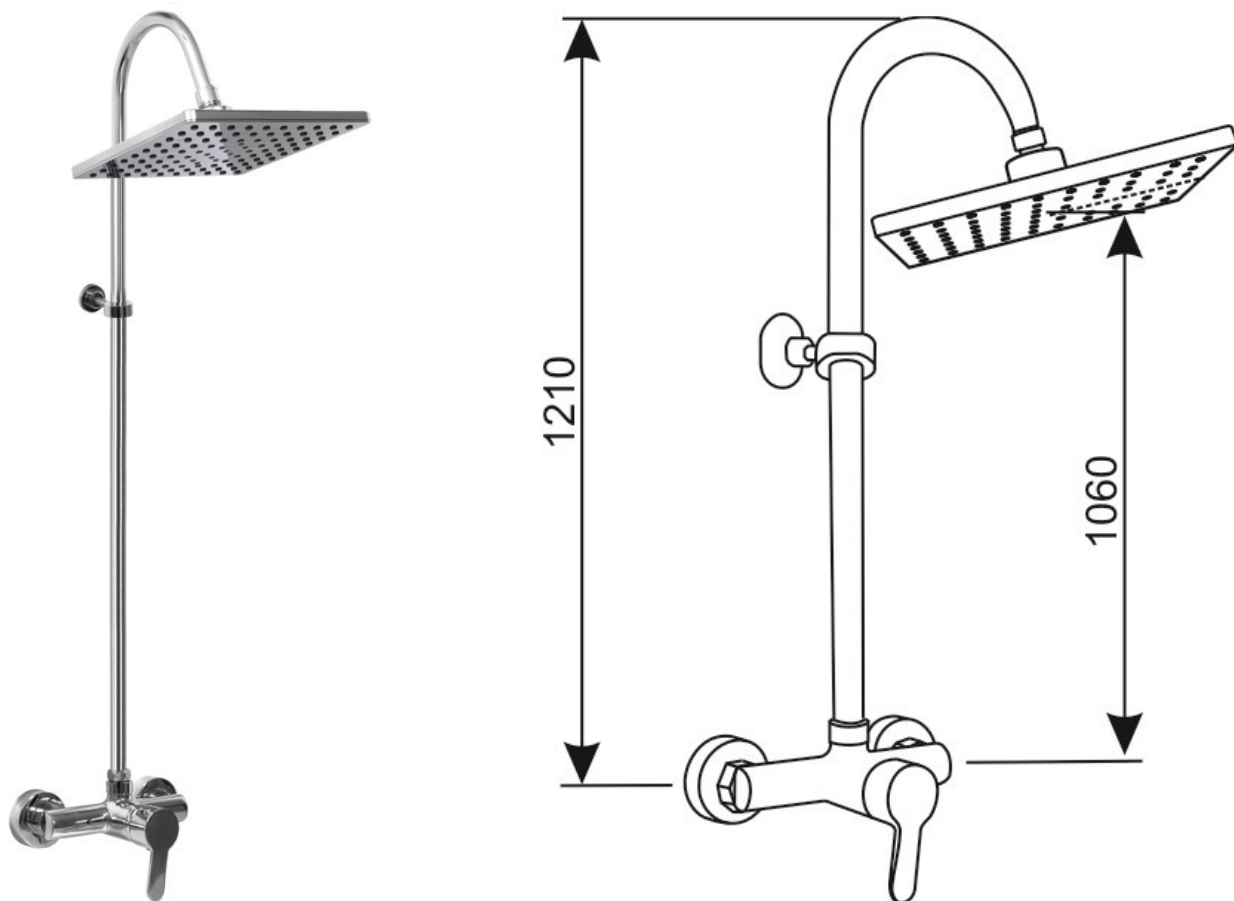

**ART. ND 5/K**

- Bateria natryskowa natynkowa jednouchwytowa, z chromowaną rurą zakończoną głowicą natryskową z kwadratową deszczownicą na przegubie.
- Mieszacz w korpusie baterii ceramiczny.
- Wymiary deszczownicy 200 mm x 200 mm.
- Przyłącza standardowe mimośrodowo, rozstaw 150 mm.
- W komplecie wspornik rury natryskowej.