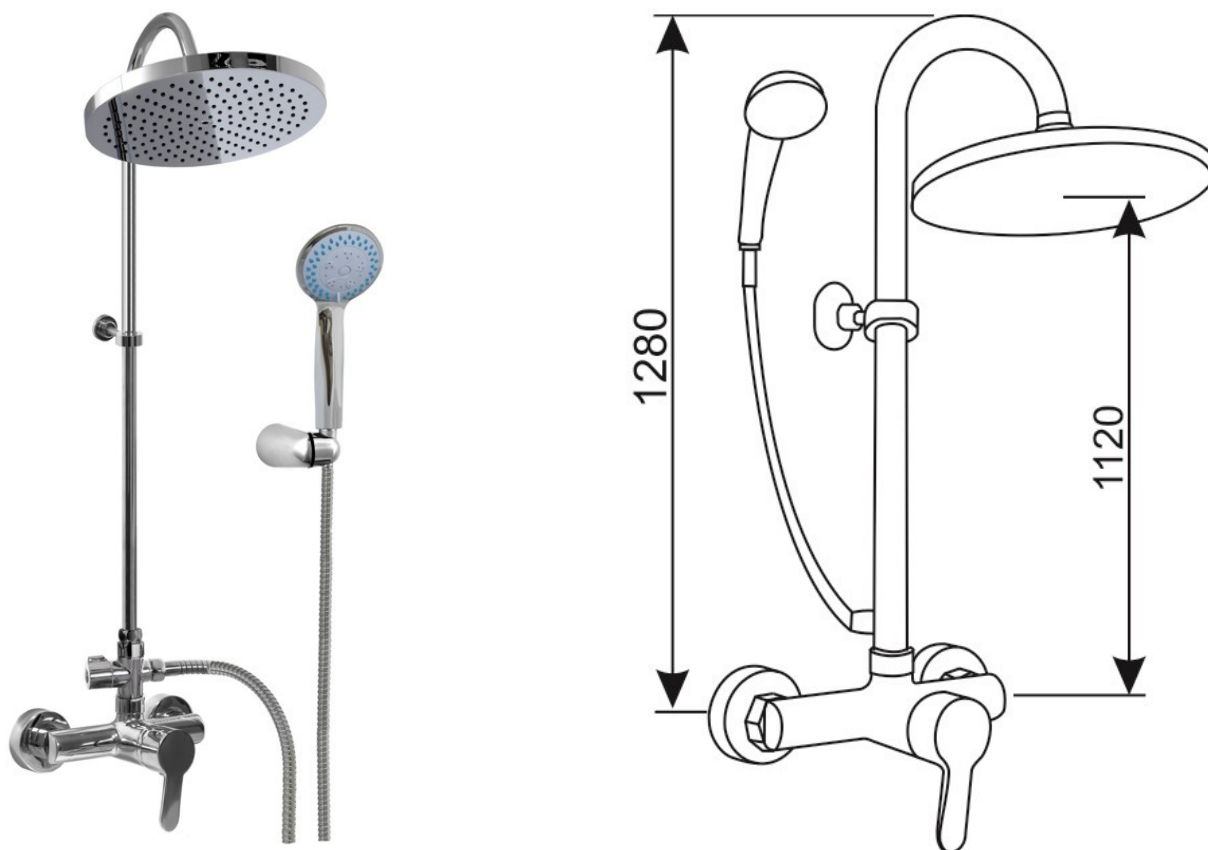

ART. ND 5/154

- Bateria natryskowa natynkowa jednouchwytowa, z chromowaną rurą zakończoną głowicą natryskową z okrągłą deszczownicą na przegubie.
- Średnica deszczownicy $\varnothing 200$ mm.
- W wyposażeniu zestaw natryskowy: wąż natryskowy 150 cm, rączka natryskowa, uchwyt ścienny chromowany.
- Mieszacz w korpusie baterii ceramiczny.
- Przyłącza standardowe mimośrodowo, rozstaw 150 mm.
- W komplecie wspornik rury natryskowej i przełącznik funkcyjny: głowica natryskowa-słuchawka.