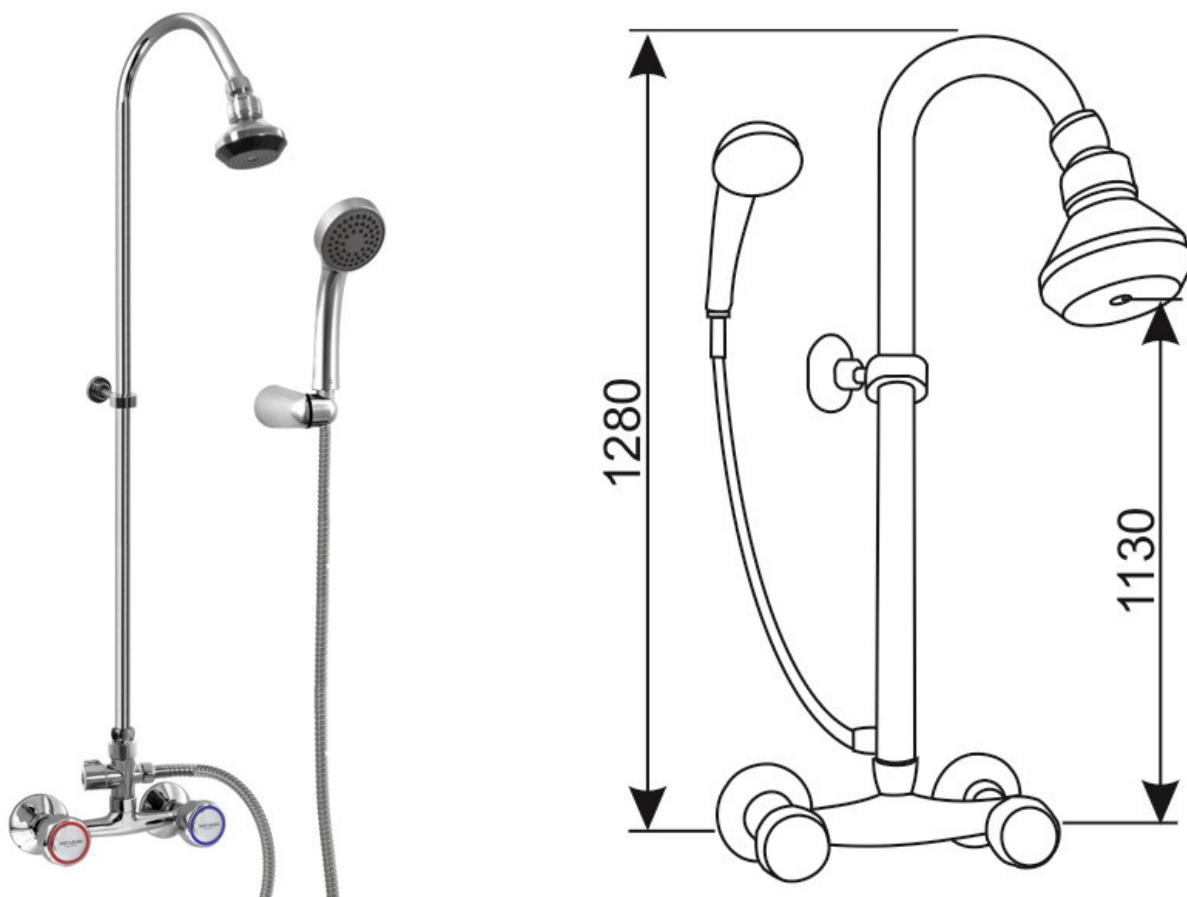

ART. ND 1/154

- Bateria natryskowa natynkowa z pokrętłami, z chromowaną rurą zakończoną metalową głowicą natryskową z sitkiem na przegubie. Sitko z tworzywa o średnicy $\varnothing 65$ mm.
- W wyposażeniu zestaw natryskowy: wąż natryskowy 150 cm, rączka natryskowa, uchwyt ścienny chromowany.
- Głowice w korpusie baterii suwakowe.
- Przyłącza standardowe mimośrodowo, rozstaw 150 mm.
- W komplecie wspornik rury natryskowej i przełącznik funkcyjny: głowica natryskowa-słuchawka.