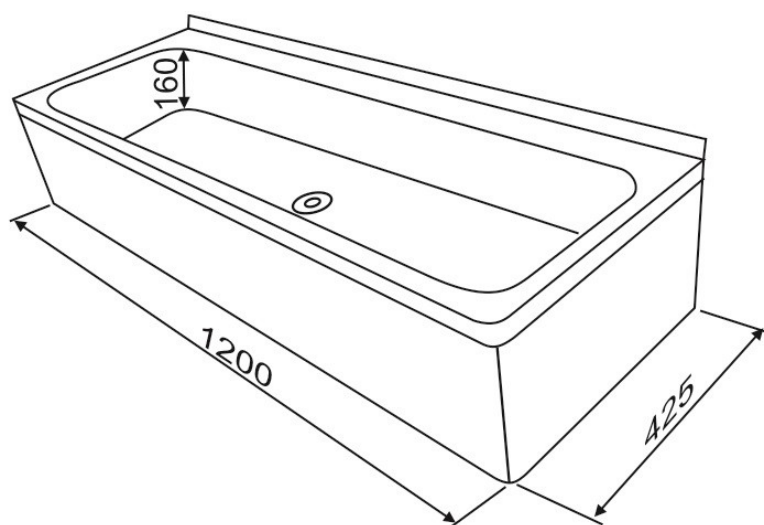

ART. N 120/LN-14

- Umywalka dwustanowiskowa ze stali nierdzewnej, obudowana.
- Umywalka wyposażona w dwie baterie stojące, jednouchwytowe z dźwignią lekarską i mieszaczem ceramicznym. ([art.LN-14](#))
- Wymiary umywalki (dł x szer x wys): 1200 x 425 x 265 mm.
- Głębokość komory 160 mm.
- Grubość blachy: 1,0 mm.
- W komplecie zestaw mocujący do ściany oraz syfon.