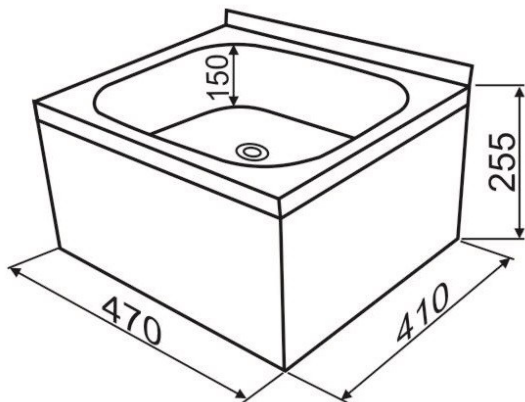

## ART. N 01

- Umywalka ze stali nierdzewnej, jednokomorowa, obudowana o wymiarach: (dł x szer x wys) 470 x 410 x 255 mm.
- Głębokość komory 150 mm.
- Grubość blachy: 1,0 mm.
- W komplecie zestaw mocujący do ściany oraz syfon.
- Możliwość dostawy z otworem pod baterię w prawym lub lewym narożniku umywalki.