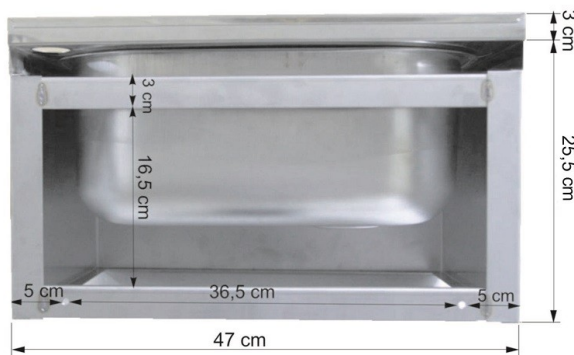

## ART. N 01

- Umywalka ze stali nierdzewnej, jednokomorowa, obudowana o wymiarach: (dł x szer x wys) 470 x 410 x 255 mm.
- Głębokość komory 150 mm.
- Grubość blachy: 1,0 mm.
- W komplecie zestaw mocujący do ściany oraz syfon.
- Możliwość dostawy z otworem pod baterię w prawym lub lewym narożniku umywalki.