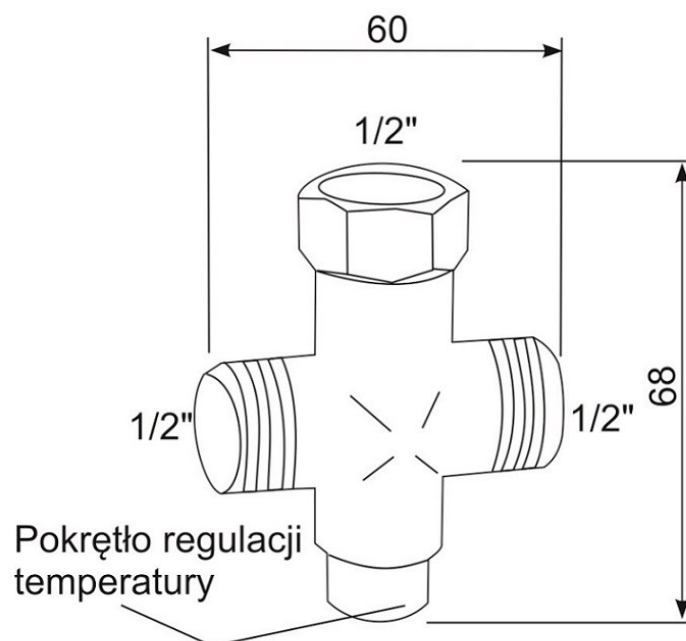

ART. MINIMIX

- Ręczny, mechaniczny mieszacz ciepłej wody użytkowej.
- Regulacja temperatury wody zmieszanej pokrętkiem – dobór takich wielkości przepływów wody zimnej i gorącej, aby na wylocie uzyskać wodę zmieszaną o żądanej temperaturze.
- Mieszacz wyposażony w zawory zwrotne.
- Przyłącza 1/2".
- Mieszacz przeznaczony do obsługi jednego urządzenia.