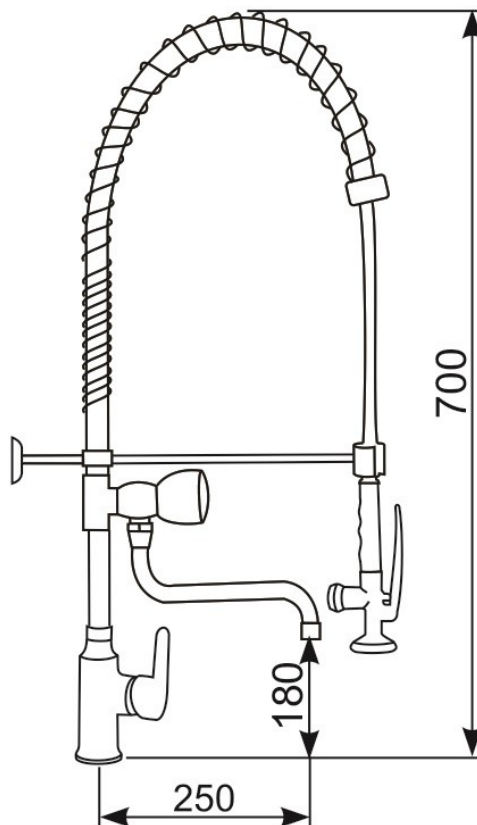

## ART. MINI 2S

- Bateria zlewozmywakowa stojąca, jednootworowa jednouchwytywa, ze spryskiwaczem ([Art. SP 5](#)), obrotową wylewką dolną typu „S” i wspornikiem mocującym baterię do ściany
- Możliwość regulacji dystansu baterii od ściany.
- Głowica zaworu przy wylewce suwakowa.
- Mieszacz w korpusie baterii ceramiczny.
- W wyposażeniu dwa zawory zwrotne oraz elastyczne wężyki przyłączeniowe w oplocie stalowym.
- Przyłącza 3/8”.