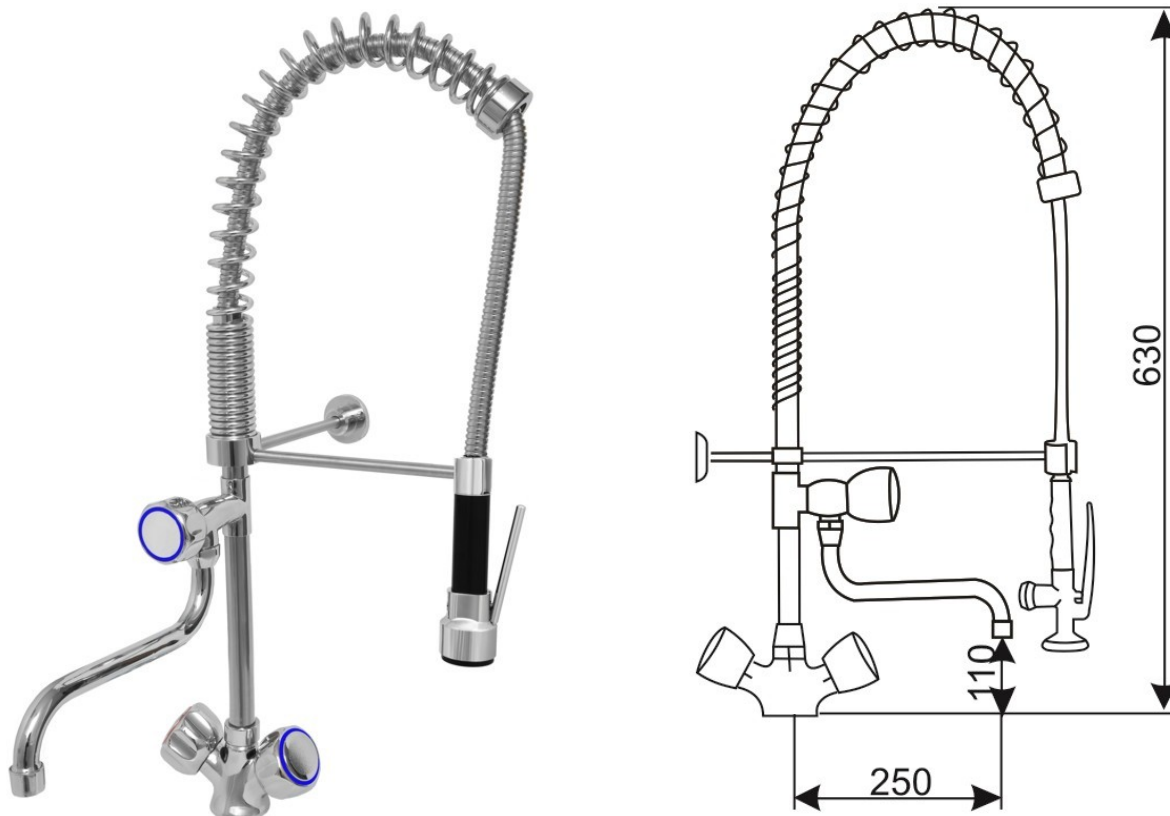

## ART. MINI 1S BIS

- Bateria zlewozmywakowa stojąca, jednocierowowa z pokrętłami, ze spryskiwaczem ([Art. SP 3](#)), obrotową wylewką dolną typu „S” i wspornikiem mocującym baterię do ściany
- Możliwość regulacji dystansu baterii od ściany.
- Głowica zaworu przy wylewce oraz głowice w korpusie – suwakowe.
- W wyposażeniu dwa zawory zwrotne oraz elastyczne wężyki przyłączeniowe w oplocie stalowym.
- Przyłącza 3/8”.