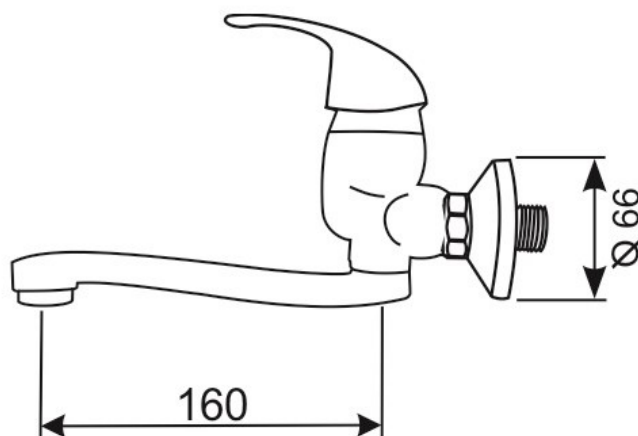

ART. M-107U

- Bateria umywalkowa ścienna jednouchwytowa, chromowana z mieszaczem ceramicznym Ø40 mm.
- Wylewka obrotowa.
- Standardowy rozstaw króćców przyłączeniowych 150 mm.

BD Koncept Sp. C.

www.bdkoncept.pl