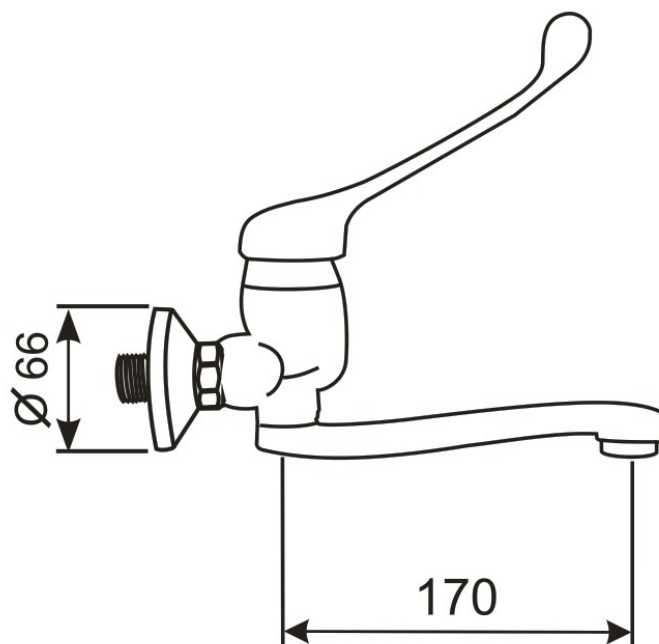

ART. LN-7

- Bateria umywalkowa ścienna z uchwytem lekarskim i obrotową wylewką.
- Mieszacz ceramiczny $\varnothing 40$ mm.

BD Koncept Sp. C.

www.bdkoncept.pl