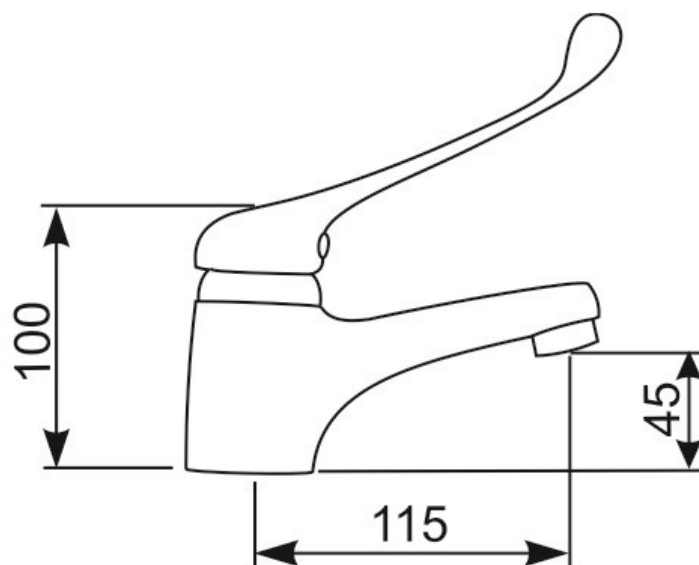

ART. LN-1

- Bateria umywalkowa stojąca z uchwytem lekarskim i mieszaczem ceramicznym $\varnothing 40$ mm.
- Bateria wyposażona w automatyczny spust umywalkowy.
- Przyłącza: dwa wężyki w oplocie stalowym z końcówkami 3/8".