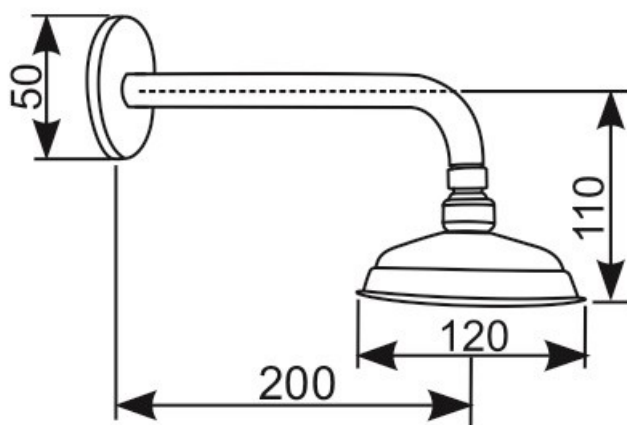

**ART. HN 9**

- Głowica natryskowa z metalowym sitkiem na przegubie.
- Przyłącze 1/2".