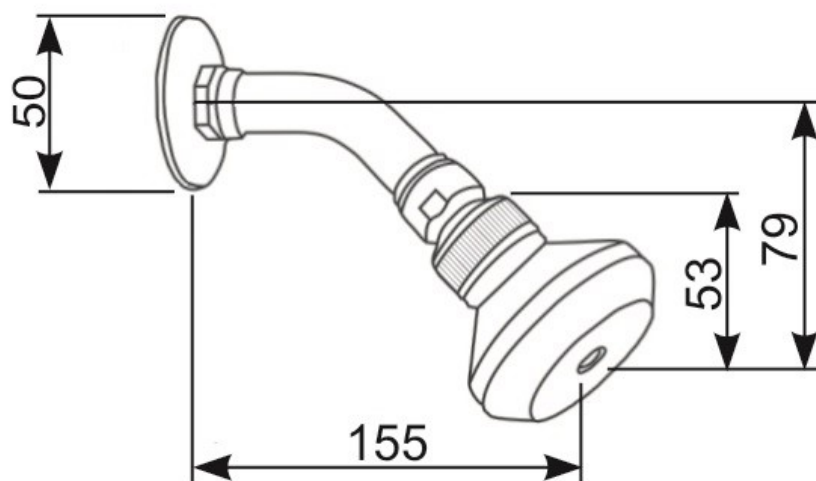

ART. HN 3

- Głowica natryskowa z sitkiem na przegubie.
- Przyłącze 1/2".