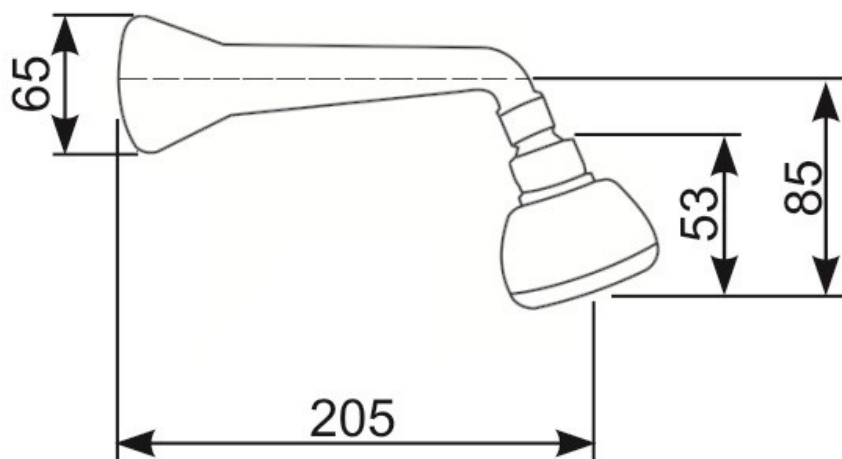

ART. HN 2

- Głowica natryskowa z sitkiem na przegubie.
- Przyłącze 1/2".