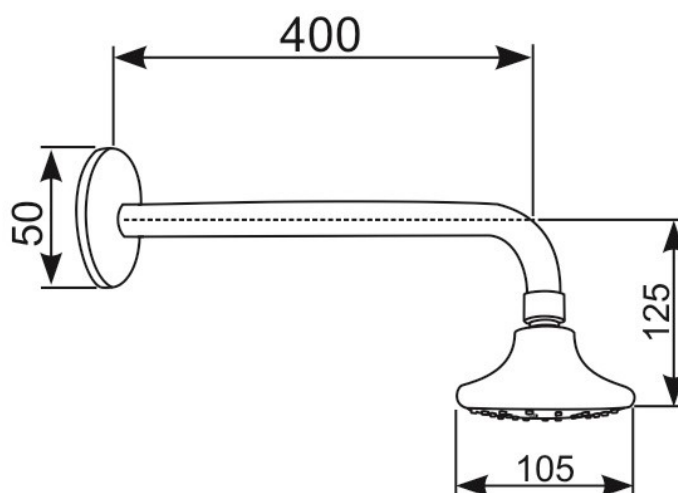

ART. HN 16

- Głowica natryskowa z sitkiem na przegubie.
- Pięciostrumieniowy wypływ wody.
- Długość ramienia 40 cm.
- Przyłącze 1/2".