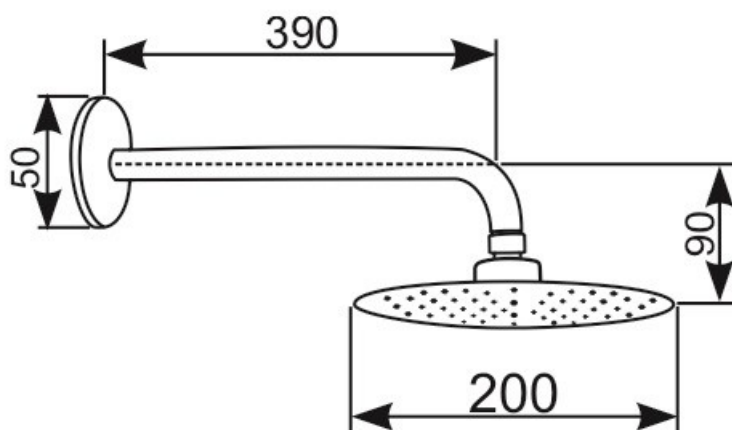

ART. HN 14

- Głowica natryskowa z okrągłą deszczownicą na przegubie.
- Długość ramienia głowicy 40 cm.
- Przyłącze 1/2".

BD Koncept Sp. C.

www.bdkoncept.pl