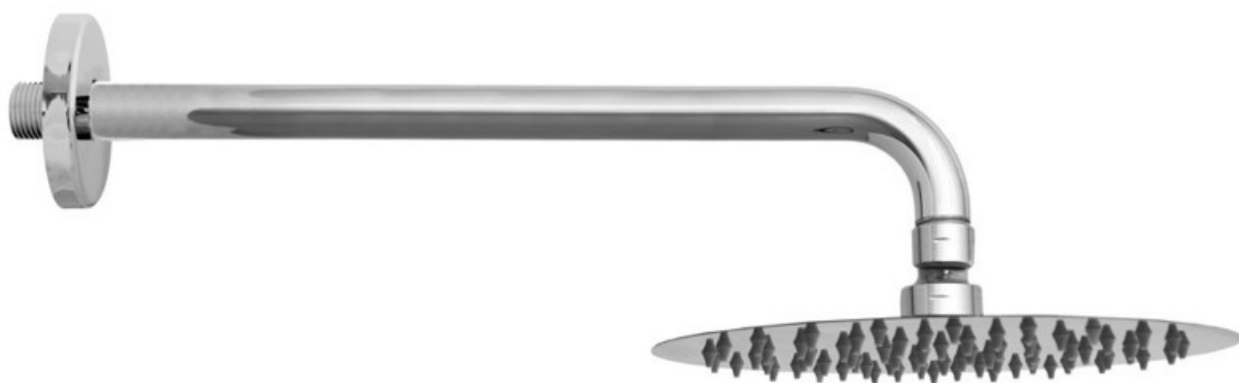

ART. HN 14

- Głowica natryskowa z okrągłą deszczownicą na przegubie.
- Długość ramienia głowicy 40 cm.
- Przyłącze 1/2".

BD Koncept Sp. C.

www.bdkoncept.pl