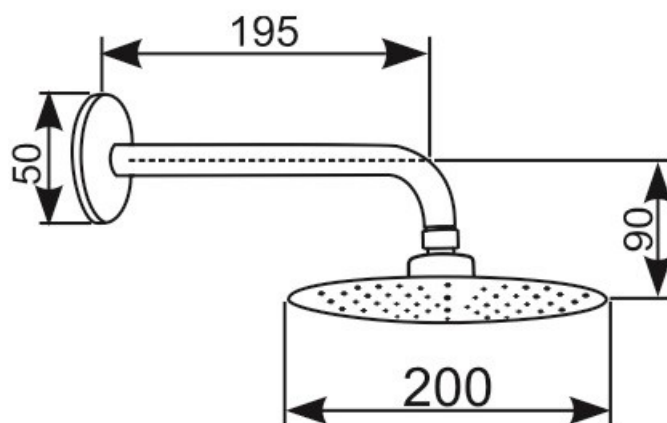

**ART. HN 13**

- Głowica natryskowa z okrągłą deszczownicą na przegubie.
- Długość ramienia głowicy 20 cm.
- Przyłącze 1/2".

**BD Koncept Sp. C.**

[www.bdkoncept.pl](http://www.bdkoncept.pl)