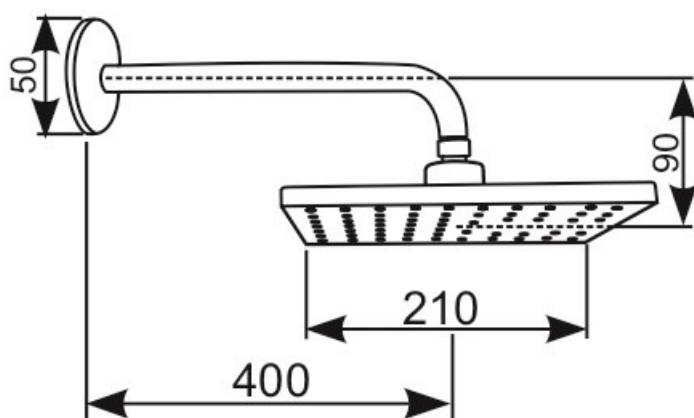

ART. HN 12

- Głowica natryskowa z deszczownicą na przegubie.
- Długość ramienia głowicy 40 cm.
- Przyłącze 1/2".