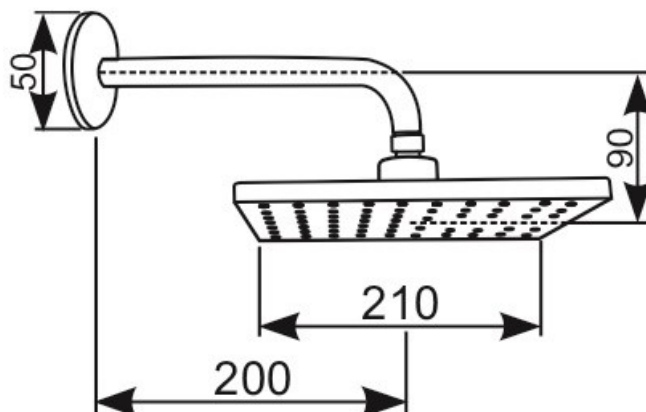

ART. HN 11

- Głowica natryskowa z deszczownicą na przegubie.
- Długość ramienia głowicy 20 cm.
- Przyłącze 1/2".

BD Koncept Sp. C.

www.bdkoncept.pl