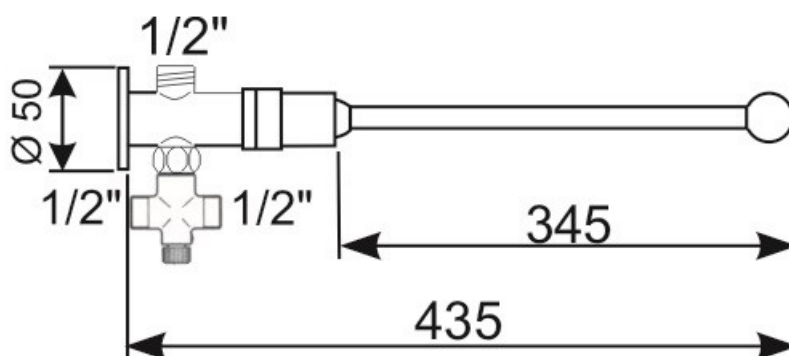

## ART. HD 720/1/R

- Samozamykający się zawór kolanowy z mechanicznym mieszaczem wody zimnej i gorącej do montażu pod umywalką.
- Uruchomienie wypływu wody kolanem poprzez chwilowe odchylenie dźwigni w dowolnym kierunku.
- Podłączenie do instalacji wody zimnej lub ciepłej zmieszanej.
- Płynna regulacja czasu wypływu wody w przedziale od 5 do 25 sekund.
- Przyłącza 1/2".