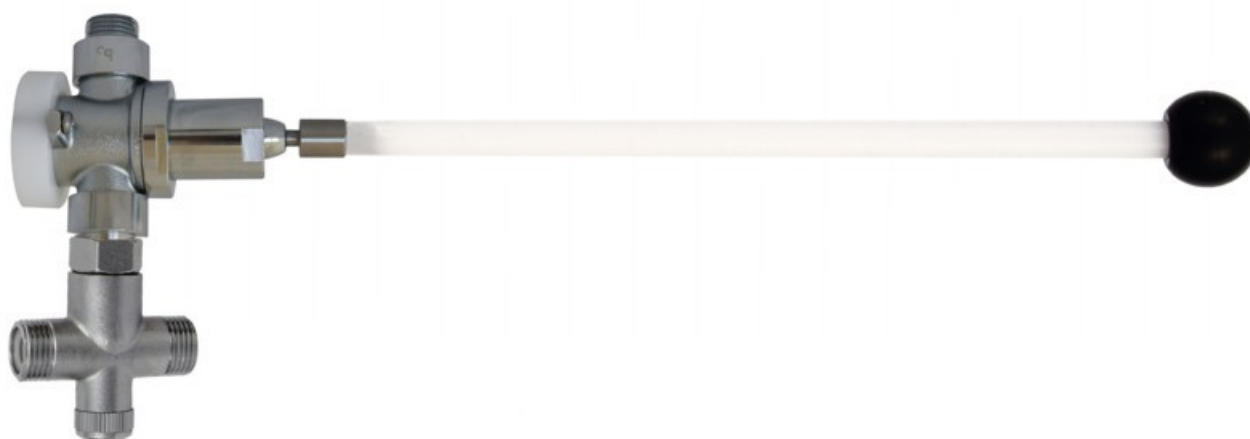

## ART. HD 720/1/R

- Samozamykający się zawór kolanowy z mechanicznym mieszaczem wody zimnej i gorącej do montażu pod umywalką.
- Uruchomienie wypływu wody kolanem poprzez chwilowe odchylenie dźwigni w dowolnym kierunku.
- Podłączenie do instalacji wody zimnej lub ciepłej zmieszanej.
- Płynna regulacja czasu wypływu wody w przedziale od 5 do 25 sekund.
- Przyłącza 1/2".