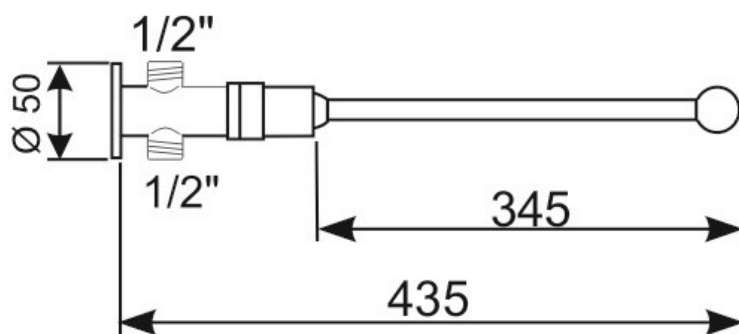

ART. HD 720/1

- Samozamykający się zawór kolanowy do montażu pod umywalką.
- Uruchomienie wypływu wody kolanem poprzez chwilowe odchylenie dźwigni w dowolnym kierunku.
- Podłączenie do instalacji wody zimnej lub ciepłej zmieszanej.
- Płynna regulacja czasu wypływu wody w przedziale od 5 do 25 sekund.
- Przyłącza 1/2".