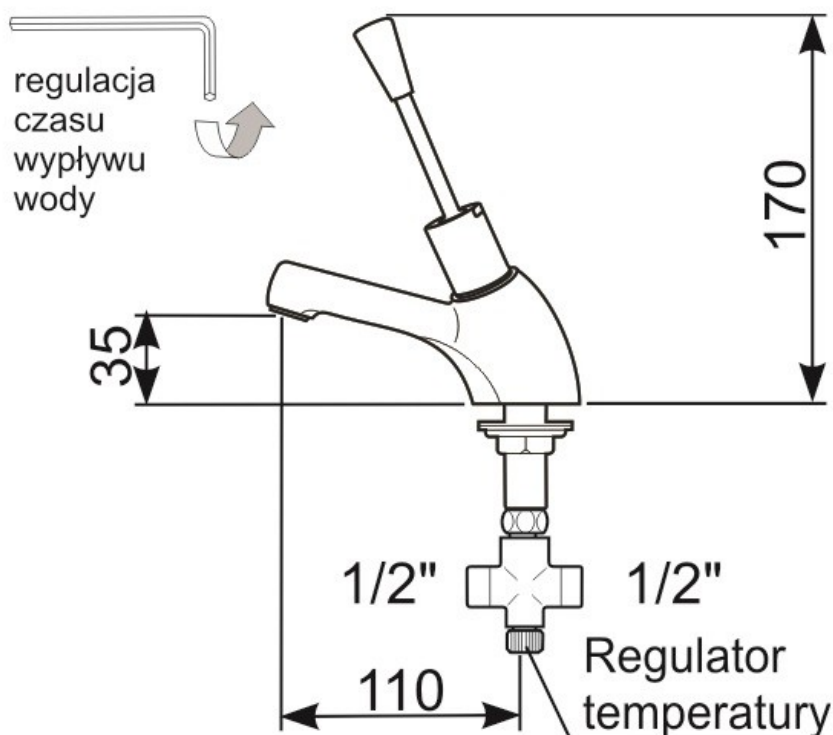

ART. HD 10/R

- Samozamykająca się bateria umywalkowa stojąca, uruchamiana przedramieniem poprzez chwilowe odchylenie dźwigni w dowolnym kierunku, z mechanicznym mieszaczem wody zimnej i gorącej pod umywalką.
- Podłączenie do instalacji wody zimnej lub ciepłej zmieszanej.
- Płynna regulacja czasu wypływu wody w przedziale od 0 do 15 sekund.
- Wodoszczędna – przepływ ok. 6 l/min.
- Mechanizm zabezpieczający przed osadzaniem się kamienia.
- Przyłącze 1/2".