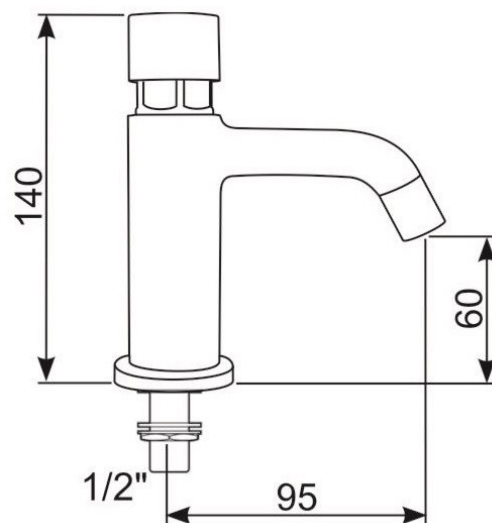

ART. H 8

- Samozamykająca się bateria umywalkowa stojąca.
- Podłączenie do instalacji wody zimnej lub ciepłej zmieszanej.
- Czas wypływu wody ok. 5 sek.
- Mechanizm zabezpieczający przed osadzaniem się kamienia.
- Przyłącze 1/2".